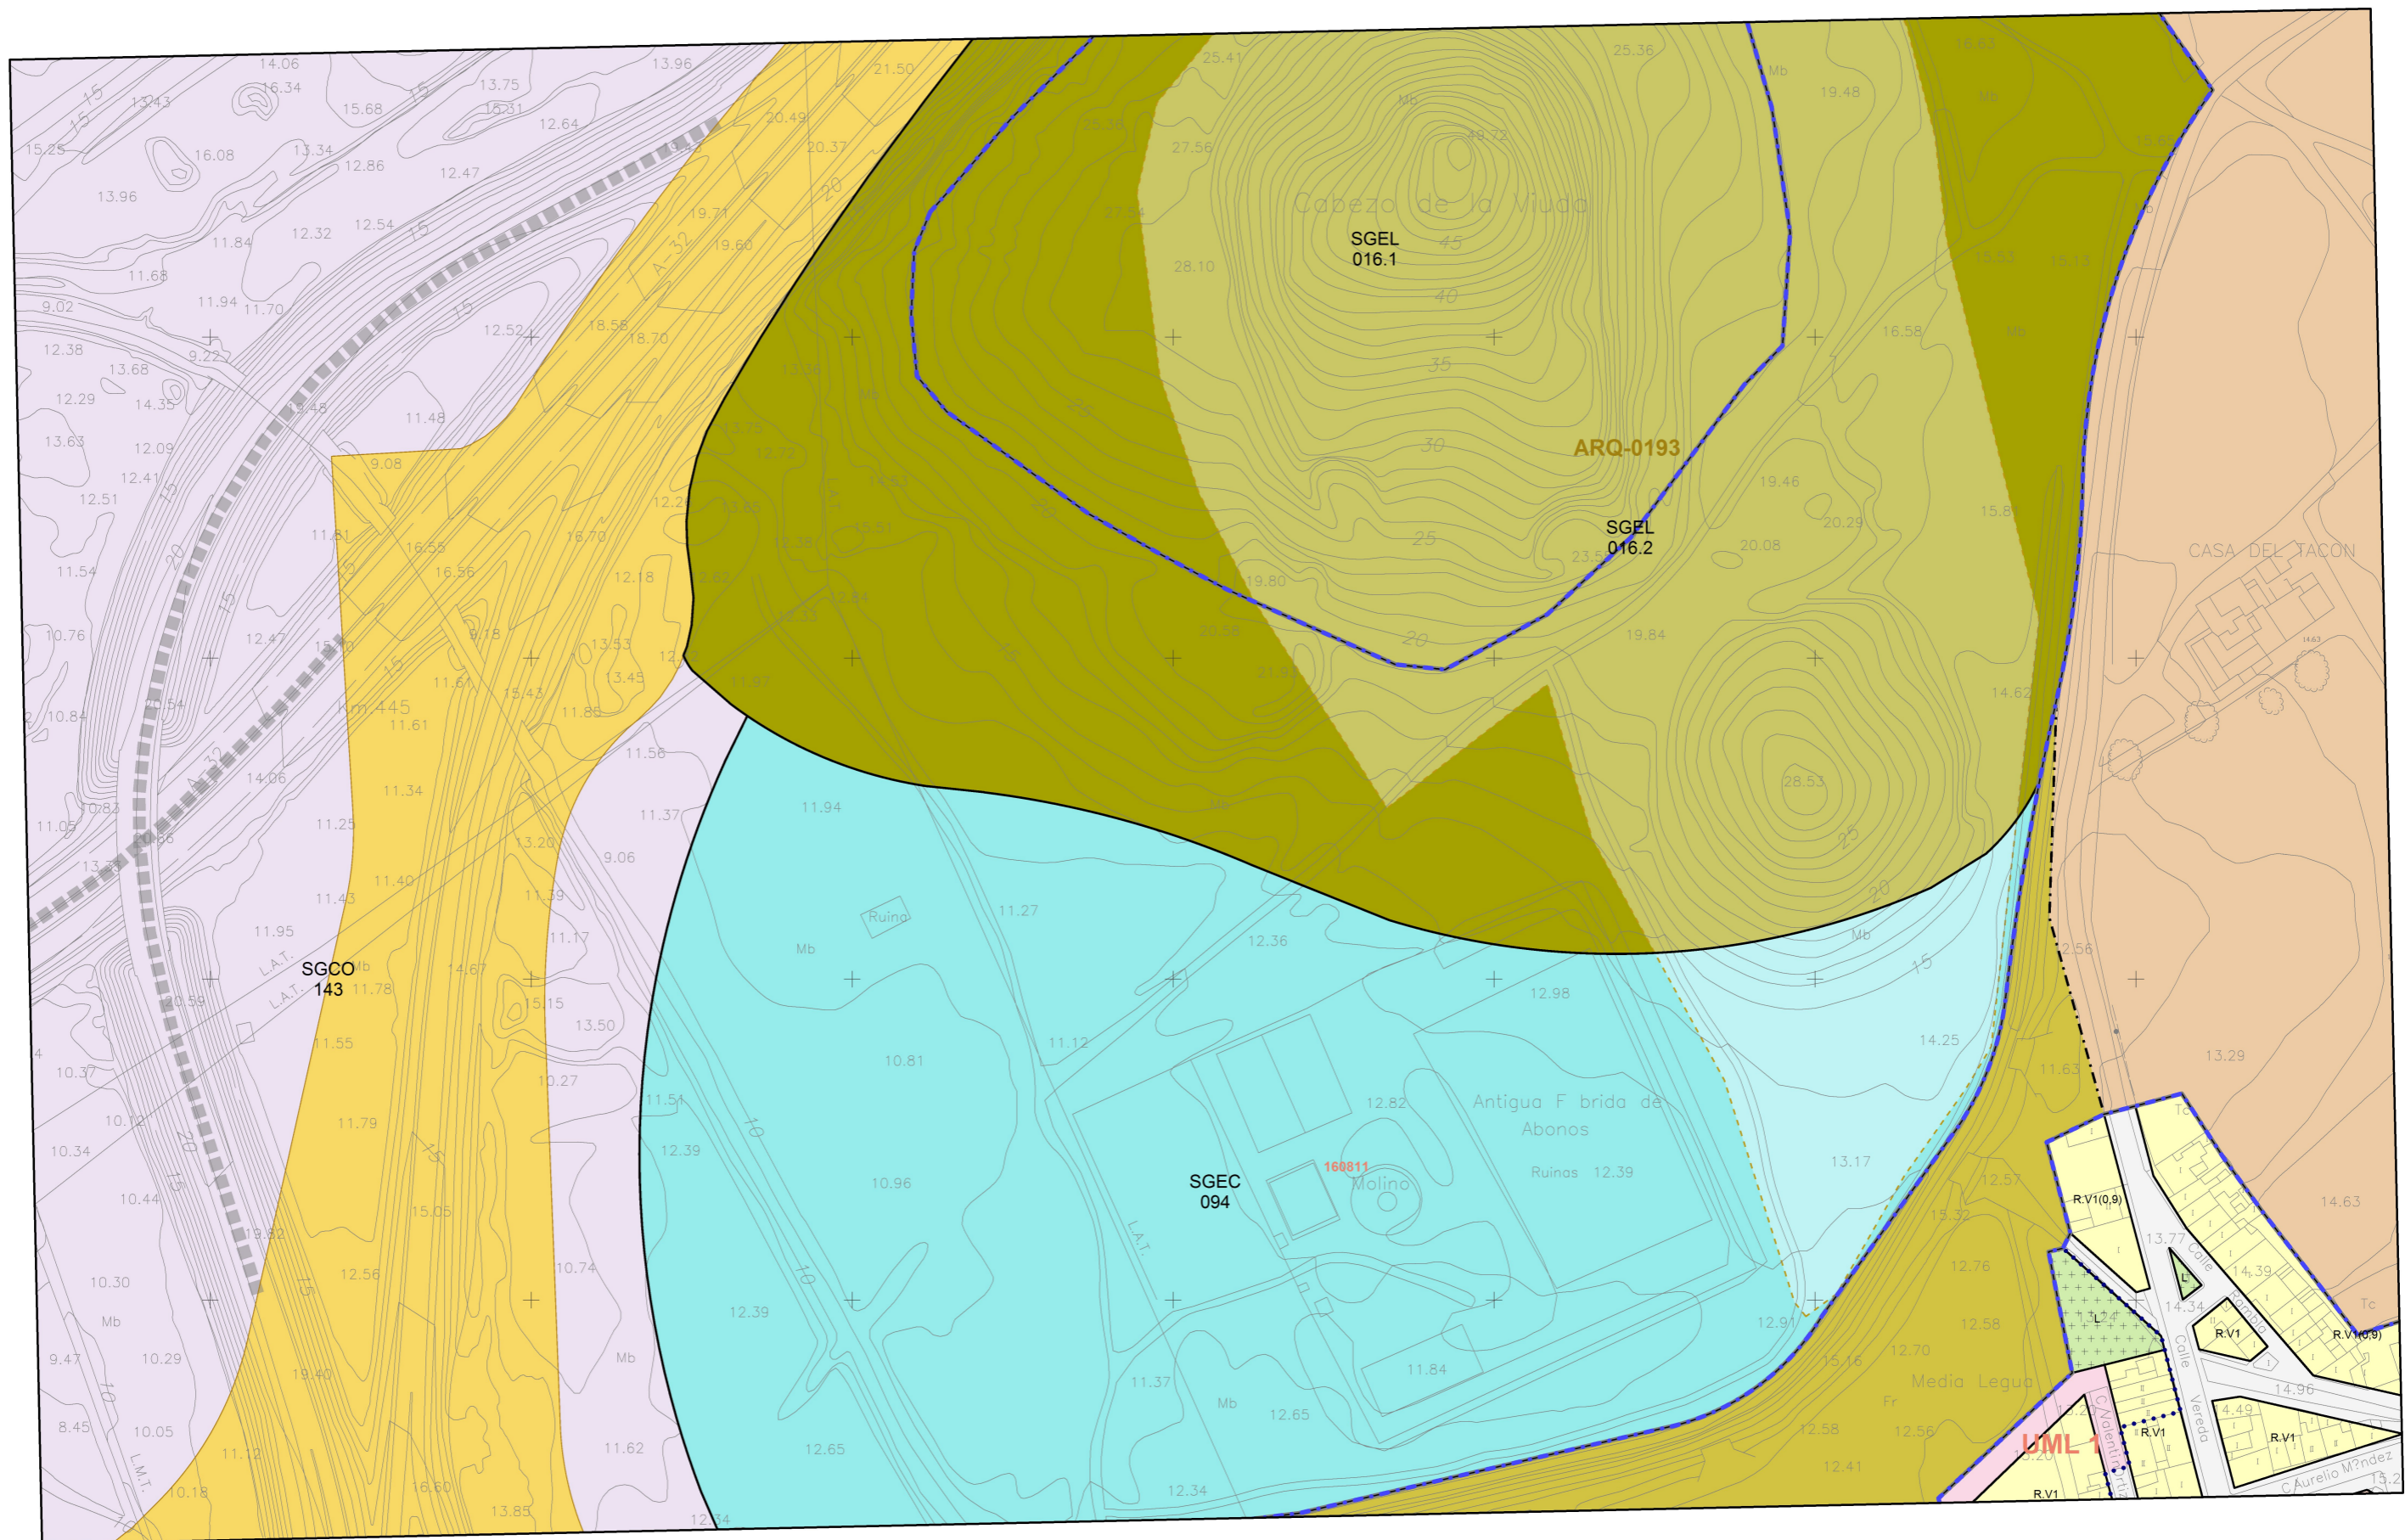

4165000

4164900

4164800

4164700

4164600

680000

680100

680200

680300

680400

680500

680600

EXCMO. AYUNTAMIENTO
DE CARTAGENA

Manuel Lario Martínez
JEFE DEL SERVICIO DE PLANEAMIENTO

PLAN GENERAL MUNICIPAL DE ORDENACIÓN
CARTAGENA

PLANOS DE ORDENACIÓN
Area Central

IDENTIFICACIÓN DEL PLANO			LOCALIZACIÓN	
ESCALA	VERSIÓN	HOJA CARTOGRAFICA	FILE	COLUMNA
1/2000	2012.3	9776334	29	33